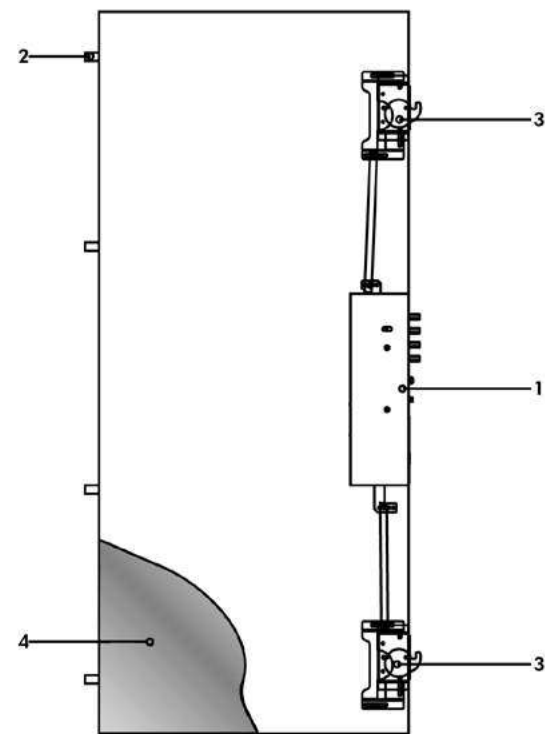

# RAPPRESENTAZIONE GRAFICA del battente

DRAWINGS  
of the leaf

D-Five Stars - Elettra Detector

- 1: chiusura Elettra Detector
- 2: rostri fissi
- 3: deviatore Hook
- 4: lastra in acciaio speciale

1: Elettra Detector locking system  
2: fixed grips  
3: Hook deviator  
4: special steel sheet