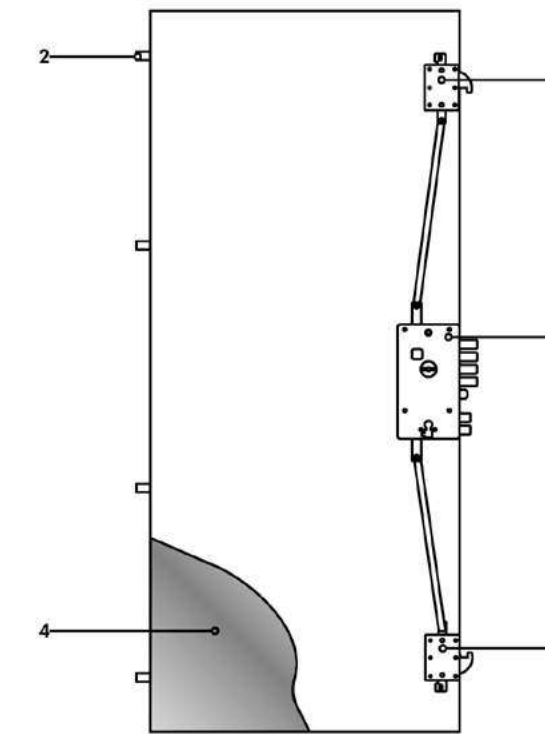

D-Five Stars - Hi-Fi

- 1: chiusura HI FI (doppia mappa
  + cilindro ad alta sicurezza)
- 2: rostri fissi
- 3: deviatore Hook
- 4: lastra in acciaio speciale

1: HI FI locking system (double bit
+ high security cylinder)
2: fixed grips
3: Hook deviator
4: special steel sheet